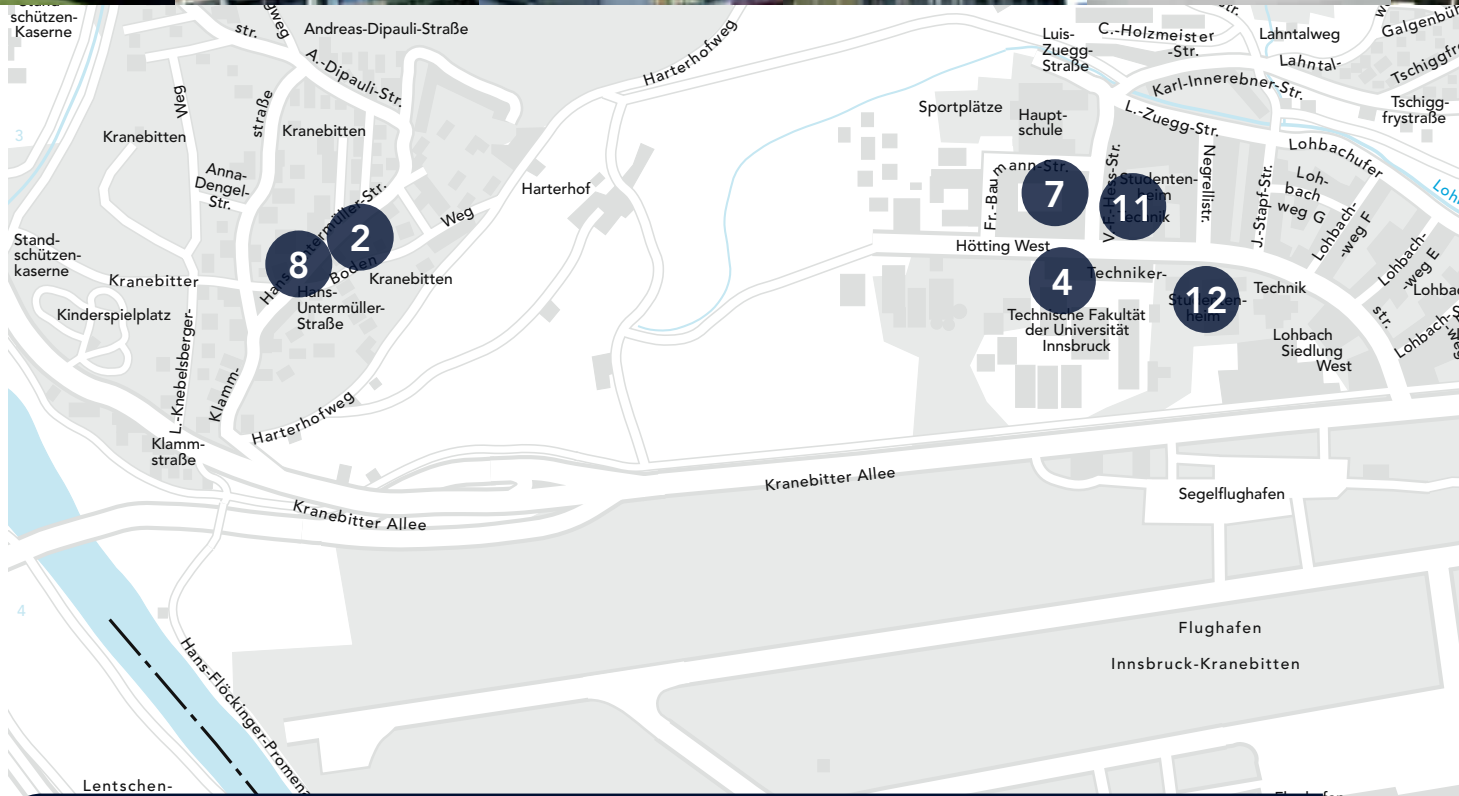

INNSBRUCK MITTE / CENTER

13	Bischof Paulus Heim	14
14	Inncampus	14
15	Internationales Studentenhaus	14
16	Jesuitenkolleg	14
17	Katholisches Studentinnenheim	14
18	KÖHV Leopoldina	14
19	Rössl in der Au	15
20	Roter Adler	15
21	Savoy	15
22	Studentenhaus Sillgraben	15
23	Studentenheim der Akademikerhilfe Canisianum	15
24	Studentenheim der Akademikerhilfe Maximilianstraße	15
25	Studentenheim der Akademikerhilfe Müllerheim	16
26	Studentenheim des Studentenunterstützungsvereins (STUV)	16
27	StudentInnen-Wohnheim Saggen	16
28	Ungarisches Studentenheim	16

INNSBRUCK SÜD-OST / SOUTH-EAST

29	Dr. Karl Kunst	20
30	Josef Pembaur	20
31	Studentenheim der Akademikerhilfe Schützenstraße	20
32	Studentenheim Campus Dreieiligen	20

überblick / overview.

MCI STANDORTE / LOCATIONS 

- MCI I:       Universitätsstraße 15
- MCI II:       Universitätsstraße 17
- MCI III:      Weiherburggasse 8
- MCI IV:      Maximilianstraße 2
- MCI V:      Kapuzinergasse 9