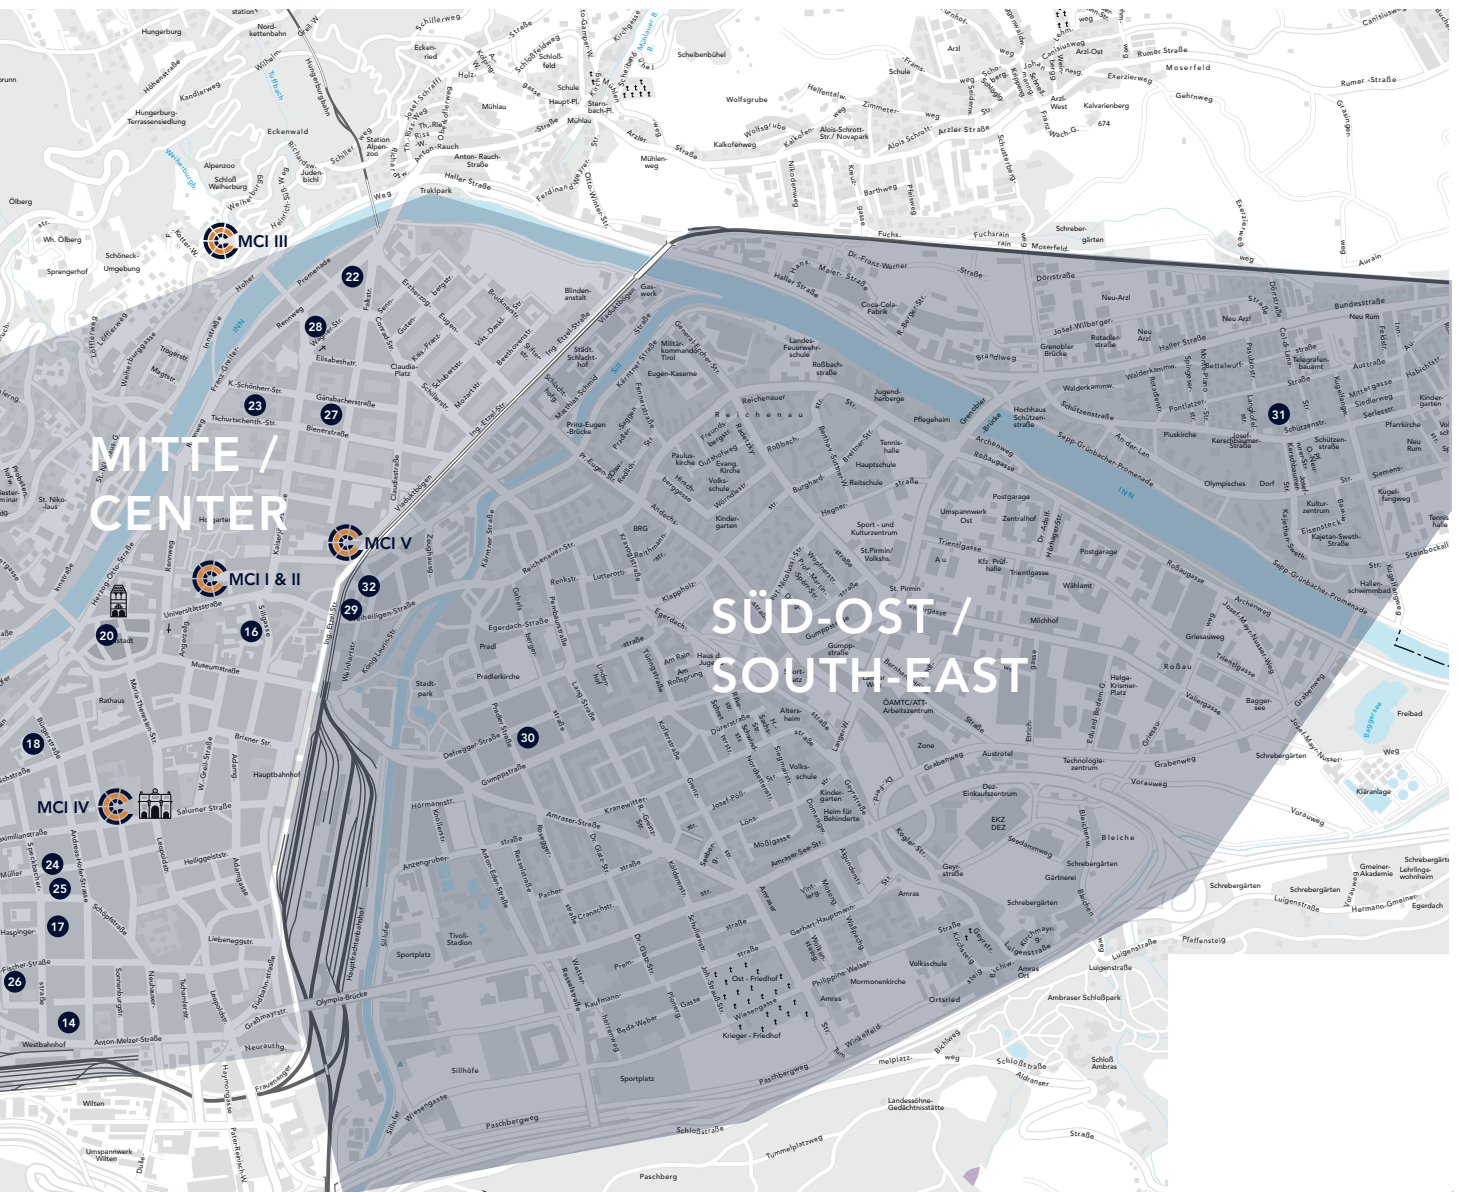

überblick / overview.

MCI STANDORTE / LOCATIONS

- MCI I: Universitätsstraße 15
- MCI II: Universitätsstraße 17
- MCI III: Weiherburggasse 8
- MCI IV: Maximilianstraße 2
- MCI V: Kapuzinergasse 9